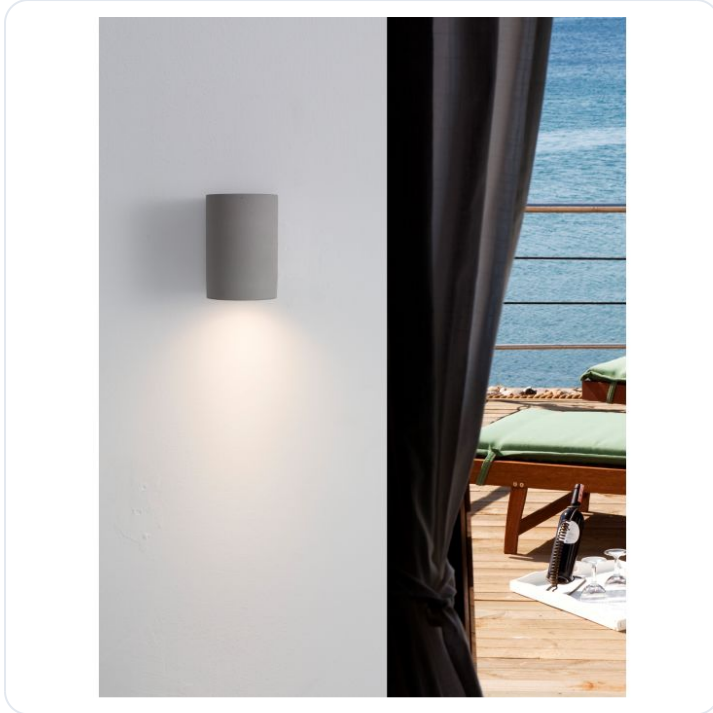

## LIDO Gray Concrete Glass Diffuser LED GU

Datablad productinformatie

ADVIESPRIJS EXCL. BTW

**€56.47**

PRODUCTGEGEVENS

**SKU:** 062022655

**Productpagina:**

[Bekijk product op wolfs.nl](#)

LIDO Gray Concrete Glass Diffuser LED GU

### Omschrijving

LIDO Gray Concrete Glass Diffuser LED GU10 1x7 Watt IP65 100-240 Volt Bulb Excluded Light Down D: 8.6 W: 10 H: 12 cm