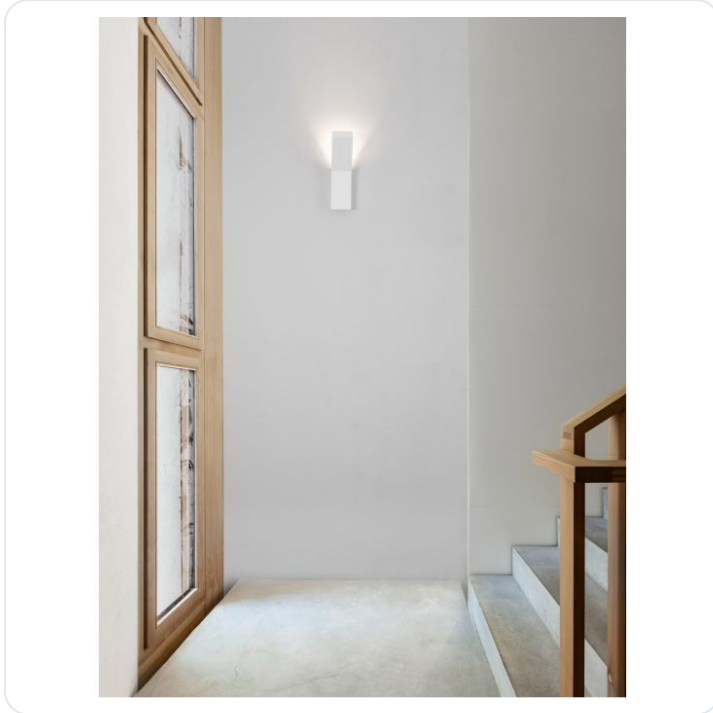

OTELLO White Gypsum LED G9 1x5 Watt IP20

Datablad productinformatie

ADVIESPRIJS EXCL. BTW

€43.63

PRODUCTGEGEVENS

SKU: 062022633

Productpagina:

[Bekijk product op wolfs.nl](#)

OTELLO White Gypsum LED G9 1x5 Watt IP20

Omschrijving

OTELLO White Gypsum LED G9 1x5 Watt IP20 220-240 Volt Bulb Excluded L: 8 W: 13 H: 30 cm

Afbeeldingen