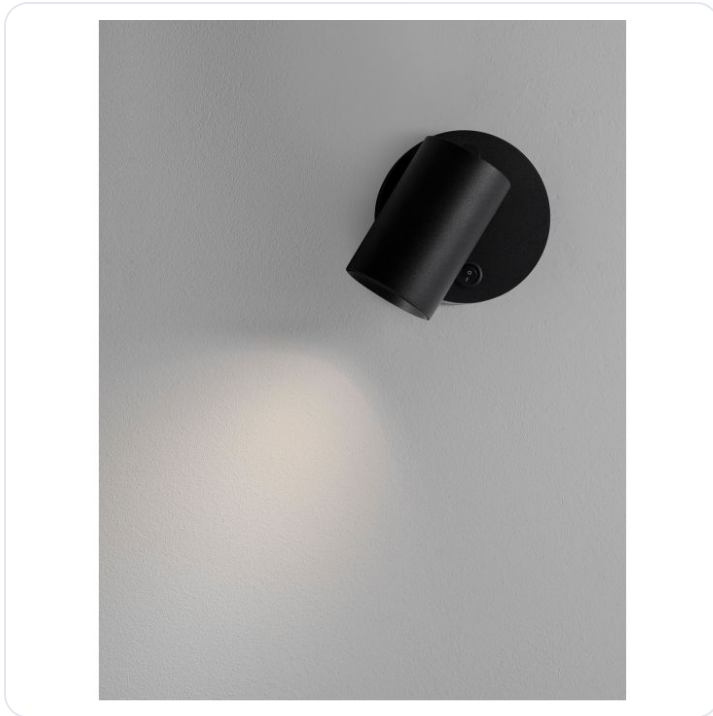

NET Sandy Black Aluminium Switch On/Off

Datablad productinformatie

ADVIESPRIJS EXCL. BTW

€38.50

PRODUCTGEGEVENS

SKU: 062022540

Productpagina:

[Bekijk product op wolfs.nl](#)

NET Sandy Black Aluminium Switch On/Off

Omschrijving

Wand opbouw armatuur Net, uitgevoerd in de kleur zwart, geschikt voor 1 x GU10, voorzien van aan/uit schakelaar. Ø: 57; H1: 90; H2: 105 mm]

Afbeeldingen