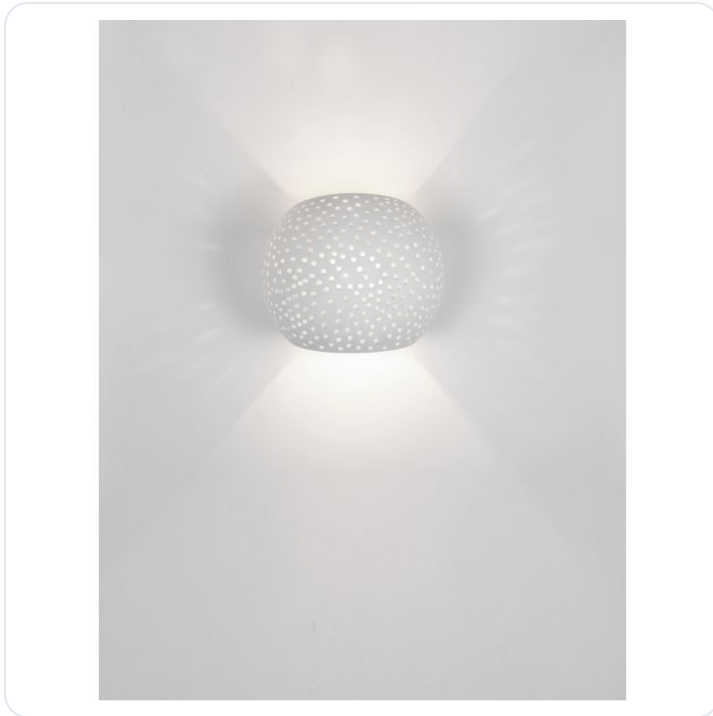

SANDRO White Gypsum LED G9 1x5 Watt IP20

Datablad productinformatie

ADVIESPRIJS EXCL. BTW

€41.07

PRODUCTGEGEVENS

SKU: 062022568

Productpagina:

[Bekijk product op wolfs.nl](#)

SANDRO White Gypsum LED G9 1x5 Watt IP20

Omschrijving

SANDRO White Gypsum LED G9 1x5 Watt IP20 220-240 Volt Bulb Excluded D: 15 W: 13 H: 12.8 cm

Afbeeldingen