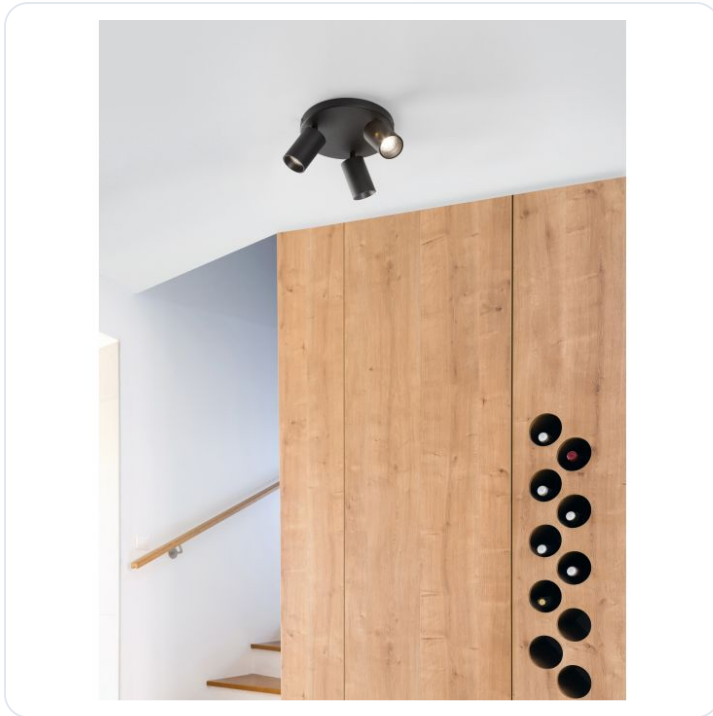

TOD Sandy Black Aluminium LED GU10 3x10

Datablad productinformatie

ADVIESPRIJS EXCL. BTW

€71.86

PRODUCTGEGEVENS

SKU: 062022918

Productpagina:

[Bekijk product op wolfs.nl](#)

TOD Sandy Black Aluminium LED GU10 3x10

Omschrijving

TOD Sandy Black Aluminium LED GU10 3x10 Watt IP20 220-240 Volt Bulb Excluded D: 22 H 1: 9 H 2: 12.7 cm

Afbeeldingen