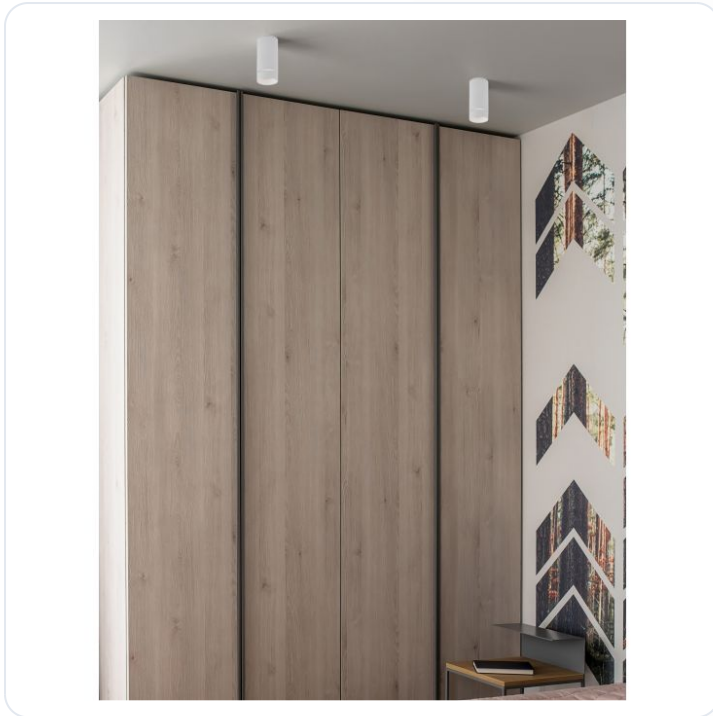

## ESCA Sandy White Aluminium & Acrylic LED

Datablad productinformatie

ADVIESPRIJS EXCL. BTW

**€25.67**

PRODUCTGEGEVENS

**SKU:** 062022424

**Productpagina:**

[Bekijk product op wolfs.nl](#)

ESCA Sandy White Aluminium & Acrylic LED

### Omschrijving

ESCA Sandy White Aluminium & Acrylic LED GU10 1x10 Watt IP20 220-240 Volt Bulb Excluded D: 6 H: 12.5 cm