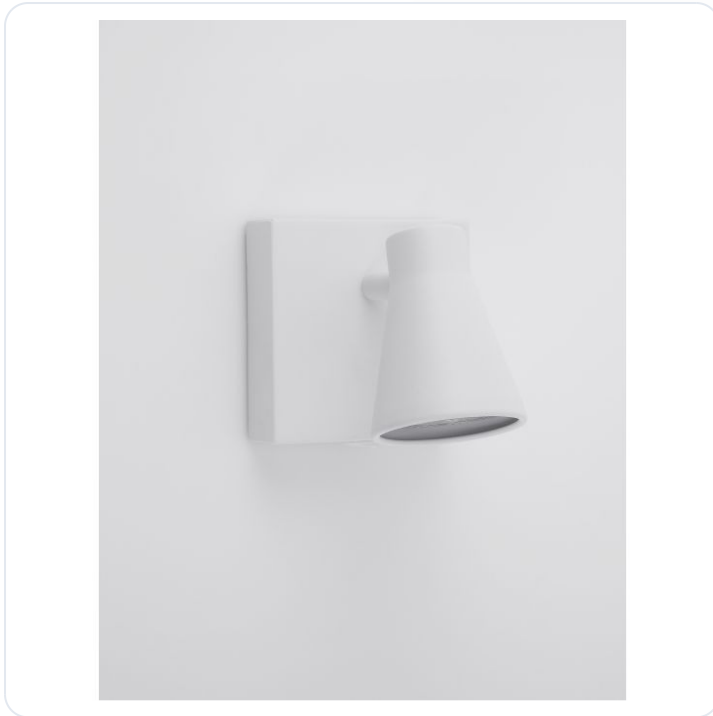

DUBLIN Sandy White Metal Switch On/Off L

Datablad productinformatie

ADVIESPRIJS EXCL. BTW

€23.10

PRODUCTGEGEVENS

SKU: 062022395

Productpagina:

[Bekijk product op wolfs.nl](#)

DUBLIN Sandy White Metal Switch On/Off L

Omschrijving

DUBLIN Sandy White Metal Switch On/Off LED GU10 1x10 Watt 230 Volt IP20 Bulb Excluded 15 L: 10 H: 15 cm

Afbeeldingen