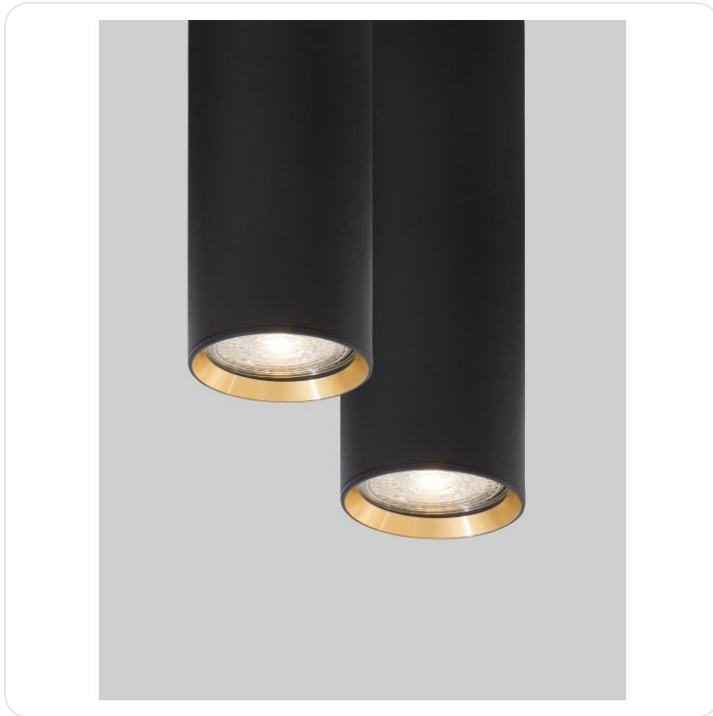

MARUPE Sandy Black Aluminium LED GU10 1x

Datablad productinformatie

ADVIESPRIJS EXCL. BTW

€28.23

PRODUCTGEGEVENS

SKU: 062022457

Productpagina:

[Bekijk product op wolfs.nl](#)

MARUPE Sandy Black Aluminium LED GU10 1x

Omschrijving

MARUPE Sandy Black Aluminium LED GU10 1x10 Watt IP20 220-240 Volt Bulb Excluded D: 6 H: 20 cm

Afbeeldingen