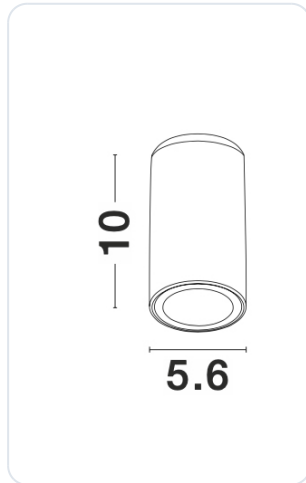

GENER Sandy White Aluminium LED GU10 1x1

Datablad productinformatie

ADVIESPRIJS EXCL. BTW

€12.83

PRODUCTGEGEVENS

SKU: 062022308

Productpagina:

[Bekijk product op wolfs.nl](#)

GENER Sandy White Aluminium LED GU10 1x1

Omschrijving

GENER Sandy White Aluminium LED GU10 1x10 Watt IP20 220-240 Volt Bulb Excluded D: 5.6 H: 10 cm

Afbeeldingen

GENER | 9418425

Sandy White Aluminium
LED GU10 1x10 Watt IP20
220-240 Volt Bulb Excluded
D: 5.6 H: 10 cm