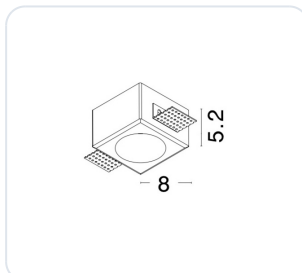

COSIMO White Gypsum Adjustable Brackets

Datablad productinformatie

ADVIESPRIJS EXCL. BTW

€10.27

PRODUCTGEGEVENS

SKU: 062022282

Productpagina:

[Bekijk product op wolfs.nl](#)

COSIMO White Gypsum Adjustable Brackets

Omschrijving

COSIMO White Gypsum Adjustable Brackets LED GU10 1x10 Watt IP20 220-240 Volt Bulb Excluded L: 8 W: 8 H: 5.2 cm Cut Out: 8.5 x 8.5 cm

Afbeeldingen

COSIMO | 9879109

White Gypsum
Adjustable Brackets
LED GU10 1x10 Watt IP20
220-240 Volt Bulb Excluded
L: 8 W: 8 H: 5.2 cm
Cut Out: 8.5 x 8.5 cm