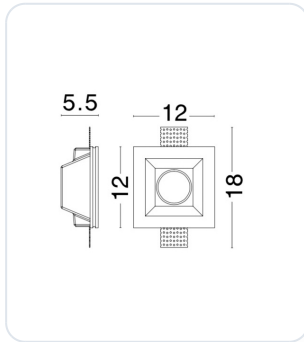

### Omschrijving

TOBIA White Gypsum Adjustable Brackets LED GU10 1x10 Watt IP20 220-240 Volt Bulb Excluded L: 12 W: 12 H: 5.5 cm Cut Out: 12.5 x 12.5 cm

### TOBIA | 9879101

White Gypsum  
Adjustable Brackets  
LED GU10 1x10 Watt IP20  
220-240 Volt Bulb Excluded  
L: 12 W: 12 H: 5.5 cm  
Cut Out: 12.5 x 12.5 cm