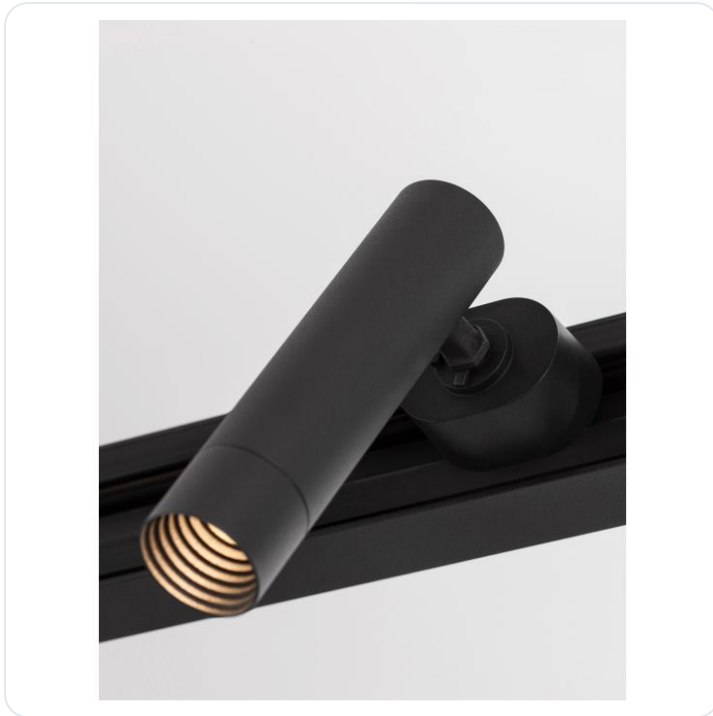

## NAP Sandy Black Aluminium 8W DC24V Cree

Datablad productinformatie

ADVIESPRIJS EXCL. BTW

**€92.40**

PRODUCTGEGEVENS

**SKU:** 062023308

**Productpagina:**

[Bekijk product op wolfs.nl](#)

NAP Sandy Black Aluminium 8W DC24V Cree

### Omschrijving

NAP Sandy Black Aluminium 8W DC24V Cree D:3 H1:12 H2:19 580Lm 3000K IP20