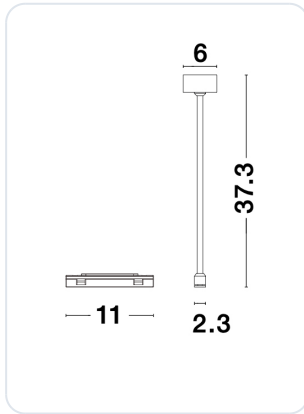

SIN Connector Tube for Curves Magnetic P

Datablad productinformatie

ADVIESPRIJS EXCL. BTW

€53.90

PRODUCTGEGEVENS

SKU: 062022699

Productpagina:

[Bekijk product op wolfs.nl](#)

SIN Connector Tube for Curves Magnetic P

Omschrijving

SIN Connector Tube for Curves Magnetic Profile Sandy Black Aluminium D: 6 H: 37.3 cm

Afbeeldingen

SIN | 9912601

Connector Tube for
Curves Magnetic Profile
Sandy Black Aluminium
D: 6 H: 37.3 cm