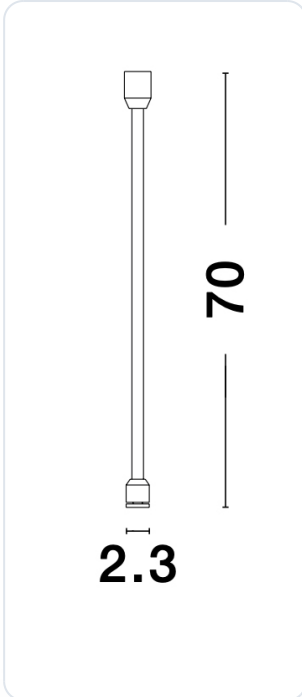

SIN Connector Tube for Curves Magnetic P

Datablad productinformatie

ADVIESPRIJS EXCL. BTW

€25.67

PRODUCTGEGEVENS

SKU: 062022411

Productpagina:

[Bekijk product op wolfs.nl](#)

SIN Connector Tube for Curves Magnetic P

Omschrijving

SIN Connector Tube for Curves Magnetic Profile Sandy Black Aluminium D: 2.3 H: 70 cm

SIN | 9912612
Connector Tube for
Curves Magnetic Profile
Sandy Black Aluminium
D: 2.3 H: 70 cm