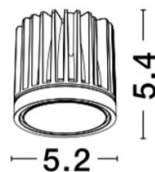

CADMO LED 12 Watt 3000K Philips COB 250m

Datablad productinformatie

ADVIESPRIJS EXCL. BTW

€33.37

PRODUCTGEGEVENS

SKU: 062022483

Productpagina:

[Bekijk product op wolfs.nl](#)

CADMO LED 12 Watt 3000K Philips COB 250m

Omschrijving

CADMO LED 12 Watt 3000K Philips COB 250mA 1140 Lm 3000K CRI 90 Beam Angle 36° D: 5.2 H: 5.4 cm

Afbeeldingen

CADMO | 9707701

LED 12 Watt 3000K
Philips COB 250mA
1140 Lm 3000K
CRI 90 Beam Angle 36°
D: 5.2 H: 5.4 cm