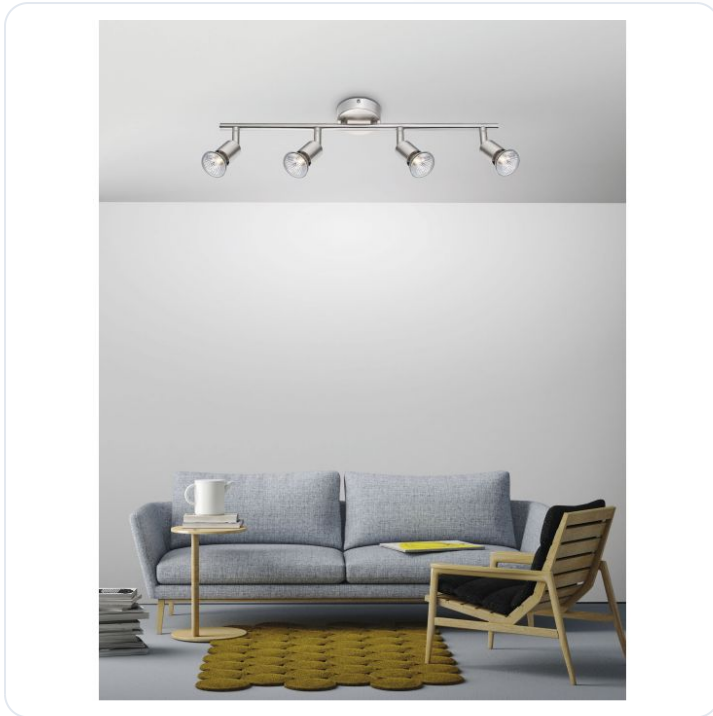

BASE Satin Nickel Metal LED GU10 4x5 Wat

Datablad productinformatie

ADVIESPRIJS EXCL. BTW

€56.47

PRODUCTGEGEVENS

SKU: 062022207

Productpagina:

[Bekijk product op wolfs.nl](#)

BASE Satin Nickel Metal LED GU10 4x5 Wat

Omschrijving

BASE Satin Nickel Metal LED GU10 4x5 Watt IP20 Bulb Excluded L: 51 W: 8 H: 10.9 cm

Afbeeldingen