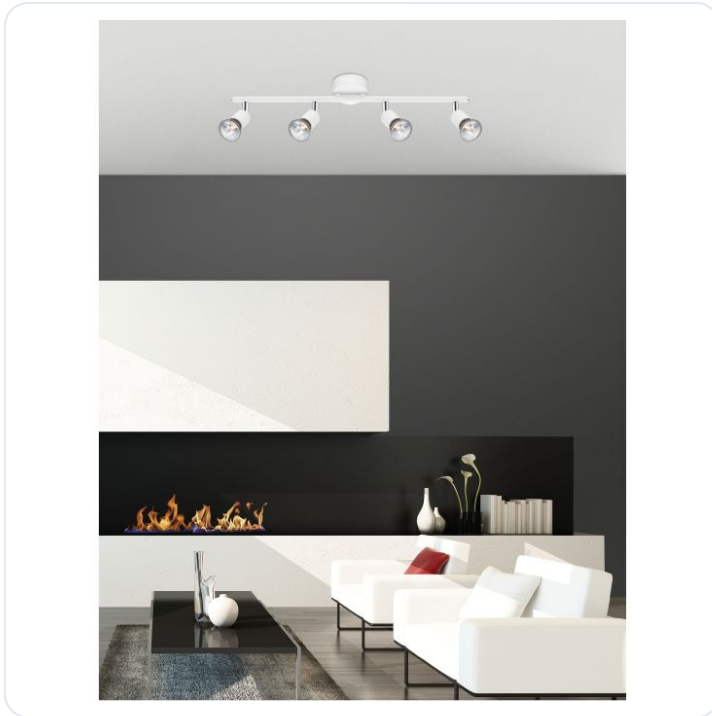

BASE Matt White Metal LED GU10 4x5 Watt

Datablad productinformatie

ADVIESPRIJS EXCL. BTW

€56.47

PRODUCTGEGEVENS

SKU: 062022200

Productpagina:

[Bekijk product op wolfs.nl](#)

BASE Matt White Metal LED GU10 4x5 Watt

Omschrijving

BASE Matt White Metal LED GU10 4x5 Watt IP20 Bulb Excluded L: 51 W: 8 H: 10.9 cm

Afbeeldingen