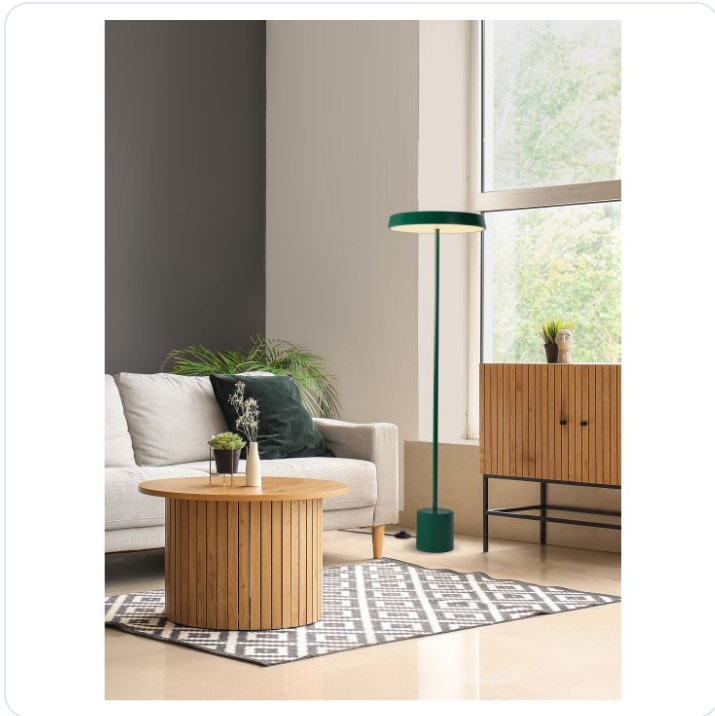

Vetro Matt Green Aluminium & Acrylic Bla

Datablad productinformatie

ADVIESPRIJS EXCL. BTW

€246.39

PRODUCTGEGEVENS

SKU: 062027267

Productpagina:

[Bekijk product op wolfs.nl](#)

Vetro Matt Green Aluminium & Acrylic Bla

Omschrijving

Vetro Matt Green Aluminium & Acrylic Black Fabric Wire LED 33 Watt 220-240 Volt 2666Lm 3000K IP20 Switch On/Off Cable Length 250 cm D: 40 H: 136 cm

Afbeeldingen