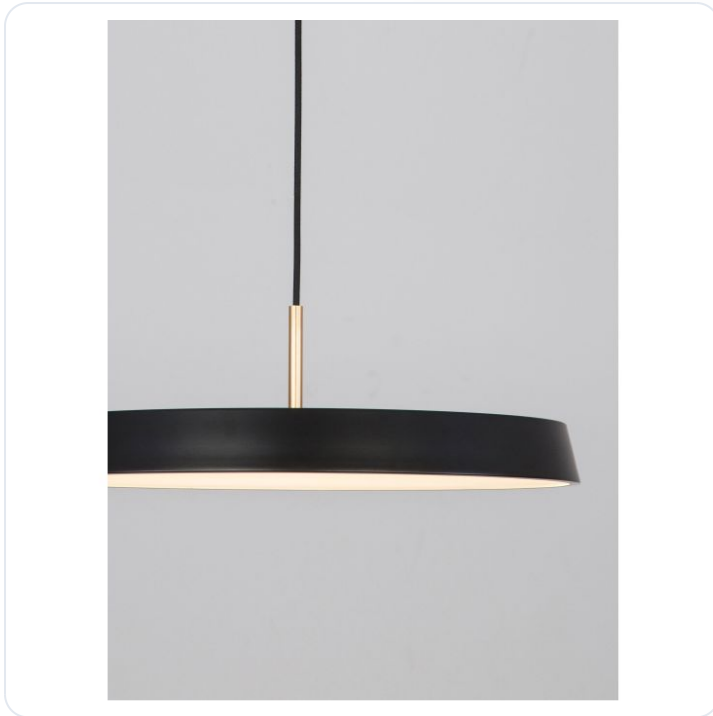

VETRO Matt Black Aluminium & Acrylic LED

Datablad productinformatie

ADVIESPRIJS EXCL. BTW

€220.73

PRODUCTGEGEVENS

SKU: 062022009

Productpagina:

[Bekijk product op wolfs.nl](#)

VETRO Matt Black Aluminium & Acrylic LED

Omschrijving

VETRO Matt Black Aluminium & Acrylic LED 41 Watt 230 Volt 2693Lm 3000K IP20 D: 50 H: 120 cm

Afbeeldingen