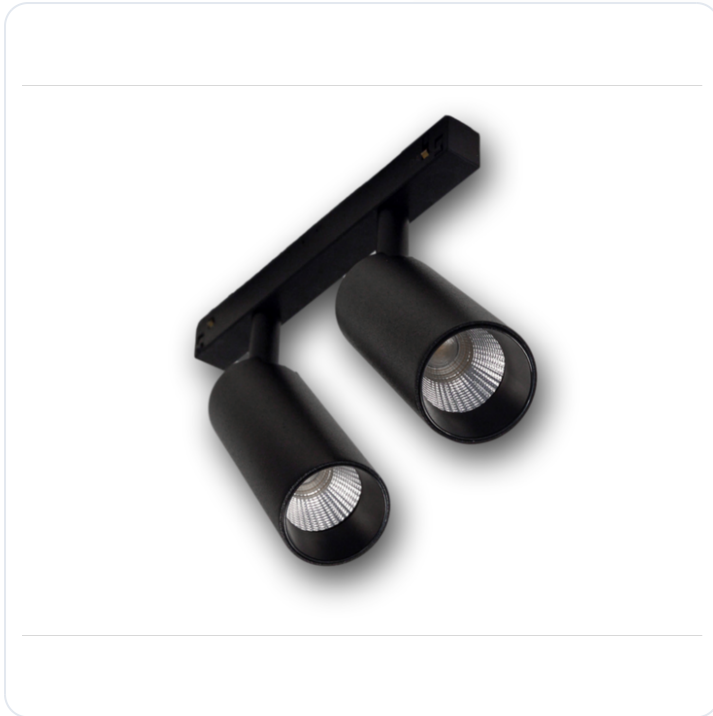

## ELISA-2 48V 2x11W 34° 2x1011lm 2700k Dal

Datablad productinformatie

ADVIESPRIJS EXCL. BTW

**€276.45**

PRODUCTGEGEVENS

**SKU:** 718401083

**Productpagina:**

[Bekijk product op wolfs.nl](#)

ELISA-2 48V 2x11W 34° 2x1011lm 2700k Dal

### Omschrijving

ELISA-2 48V 2x11W 34° 2x1011lm 2700k Dali CRI90 Noir