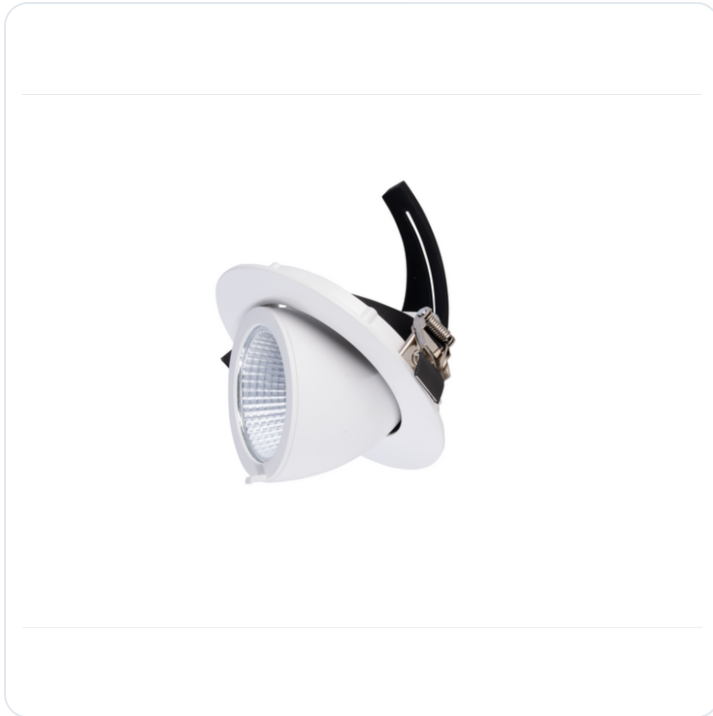

TECO LED Uittr. DL SATURNO 5" 20W 36° 3

Datablad productinformatie

ADVIESPRIJS EXCL. BTW

€69.83

PRODUCTGEGEVENS

SKU: 718303792

Productpagina:

[Bekijk product op wolfs.nl](#)

TECO LED Uittr. DL SATURNO 5" 20W 36° 3

Omschrijving

Inbouwspot Saturno in de kleur wit, voorzien van een warm witte LED module 20W 36° 3000K max. 2100lm, exclusief driver GM: 135mm; BM: 145mm; IH: 132mm. 5 jaar garantie.