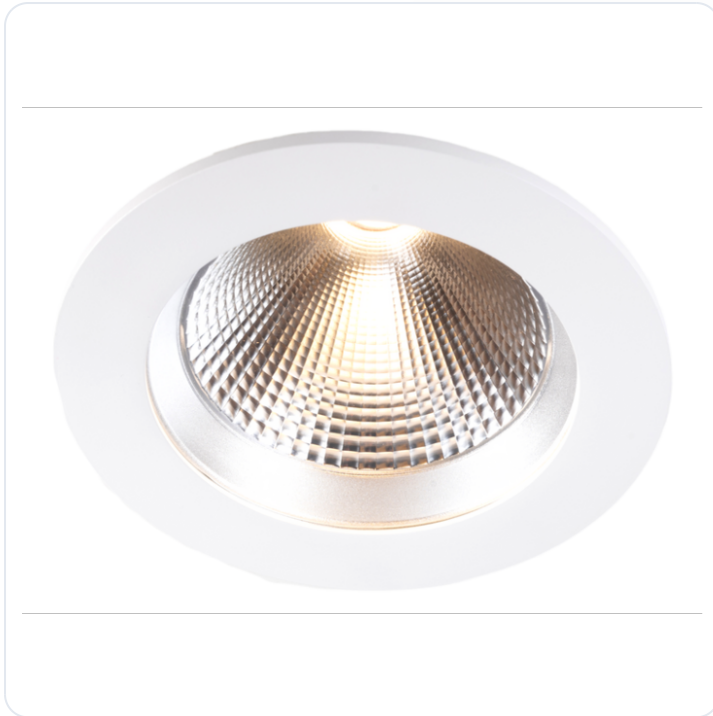

## TECO LED-Downlight CILENA 6" 30W 60° 30

Datablad productinformatie

ADVIESPRIJS EXCL. BTW

**€69.83**

PRODUCTGEGEVENS

**SKU:** 718303789

**Productpagina:**

[Bekijk product op wolfs.nl](#)

TECO LED-Downlight CILENA 6" 30W 60° 30

### Omschrijving

LED inbouwdownlight Cilena, 30W max. 3000 lumen 3000K GM:155mm; BM: 170mm; IH101mm excl. LED driver