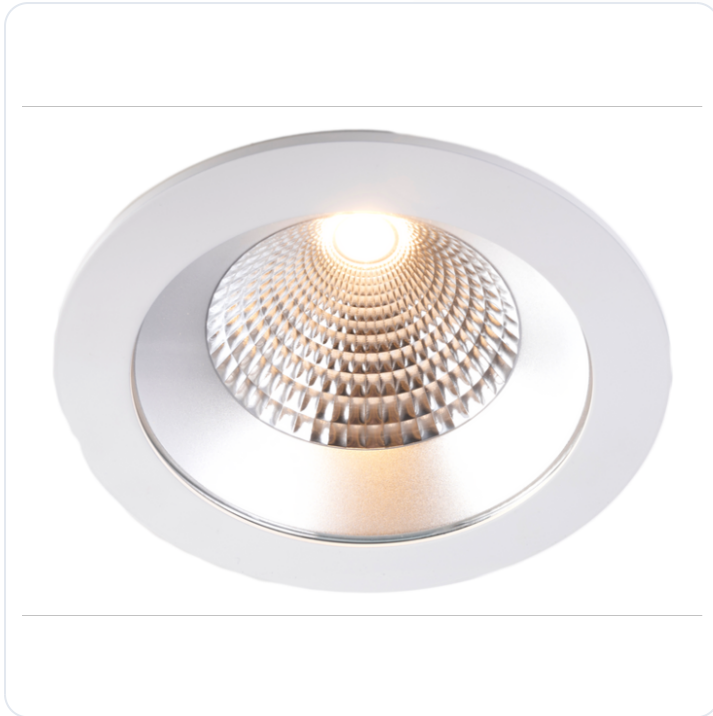

TECO LED-Downlight CILENA 8" 40W 60° 40

Datablad productinformatie

ADVIESPRIJS EXCL. BTW

€90.50

PRODUCTGEGEVENS

SKU: 718303786

Productpagina:

[Bekijk product op wolfs.nl](#)

TECO LED-Downlight CILENA 8" 40W 60° 40

Omschrijving

TECO LED-Downlight CILENA 8" 40W 60° 4000K IP20 Zdr.Driver + Vrouw. stek. 15cm