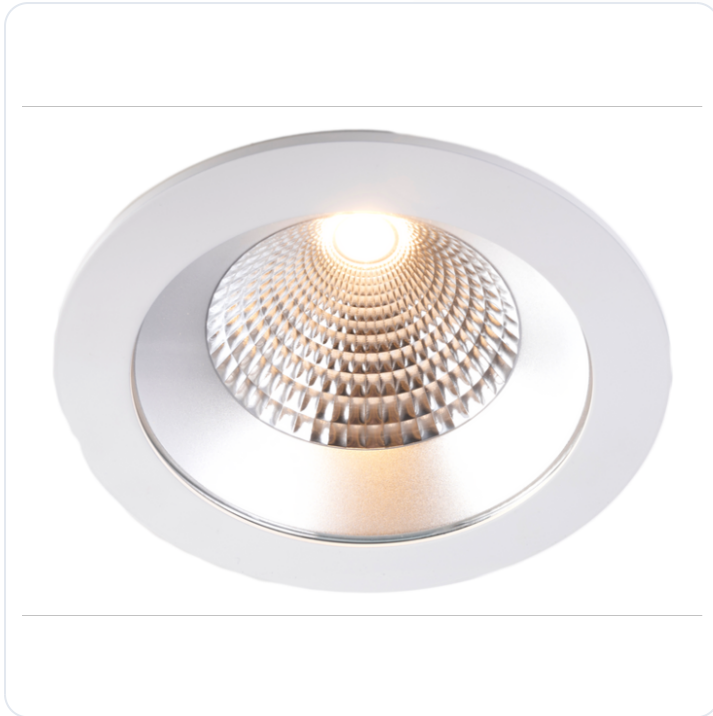

TECO LED-Downlight CILENA 8" 40W 60° 30

Datablad productinformatie

ADVIESPRIJS EXCL. BTW

€90.50

PRODUCTGEGEVENS

SKU: 718303785

Productpagina:

[Bekijk product op wolfs.nl](#)

TECO LED-Downlight CILENA 8" 40W 60° 30

Omschrijving

TECO LED-Downlight CILENA 8" 40W 60° 3000K IP20 Zdr.Driver + Vrouw. stek. 15cm