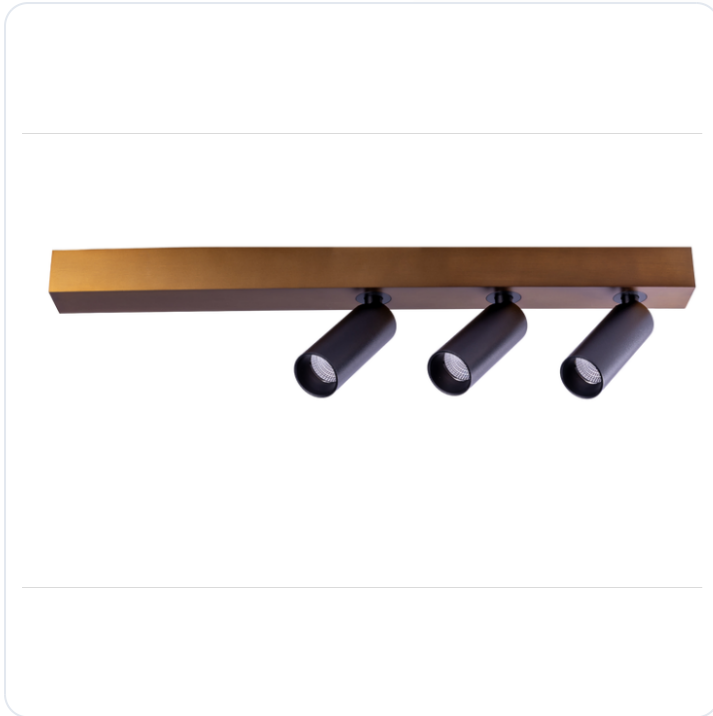

(AS)Rechthoek Basis 560x50x40 + NAULA SP

Datablad productinformatie

ADVIESPRIJS EXCL. BTW

€264.05

PRODUCTGEGEVENS

SKU: 718209963

Productpagina:

[Bekijk product op wolfs.nl](#)

(AS)Rechthoek Basis 560x50x40 + NAULA SP

Omschrijving

(AS)Rechthoek Basis 560x50x40 + NAULA SPOT Brons+Zwart 3x9W Dim