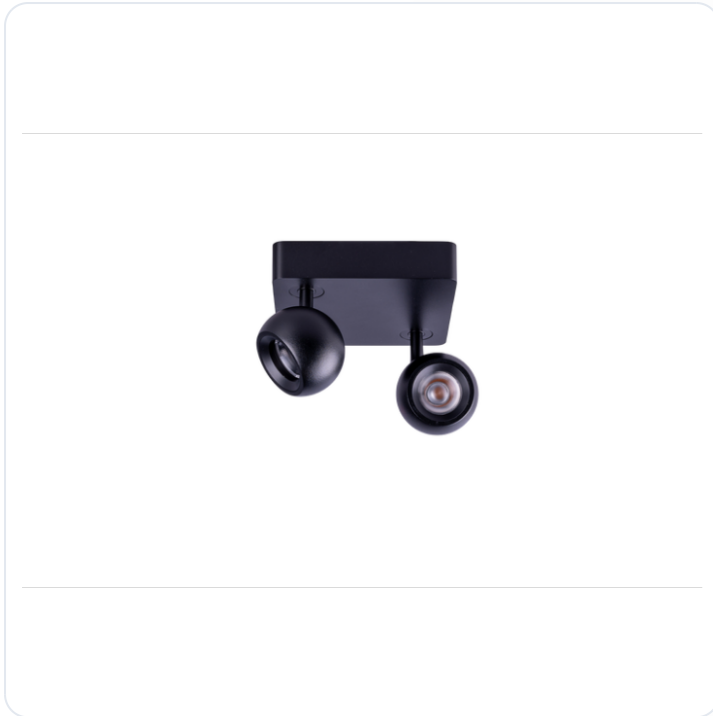

## (AS)Vierkante Basis 160x160x35 + NAULA S

Datablad productinformatie

ADVIESPRIJS EXCL. BTW

**€247.52**

PRODUCTGEGEVENS

**SKU:** 718209951

**Productpagina:**

[Bekijk product op wolfs.nl](#)

(AS)Vierkante Basis 160x160x35 + NAULA S

### Omschrijving

(AS)Vierkante Basis 160x160x35 + NAULA SPOT Zw. 2x9W Dim