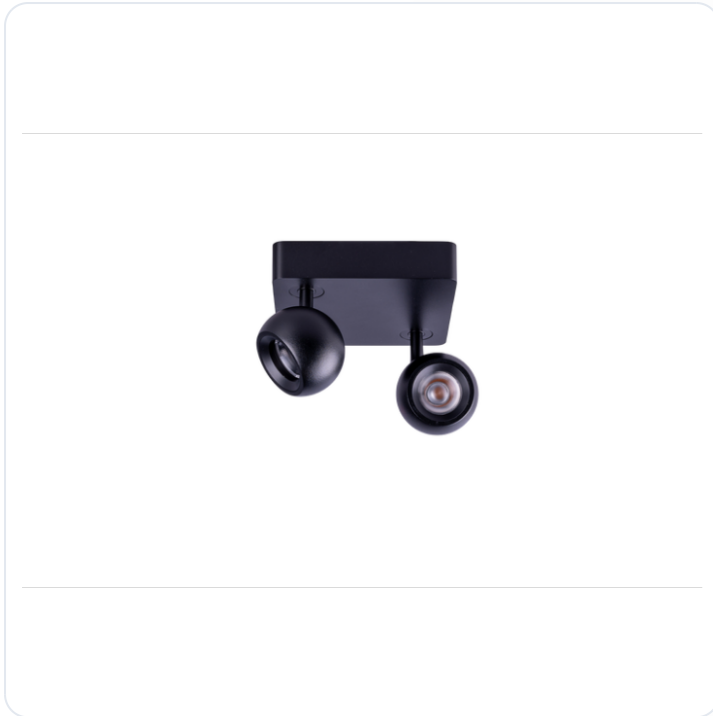

(AS)Vierkante Basis 160x160x35 + NAULA S

Datablad productinformatie

ADVIESPRIJS EXCL. BTW

€247.52

PRODUCTGEGEVENS

SKU: 718209951

Productpagina:

[Bekijk product op wolfs.nl](#)

(AS)Vierkante Basis 160x160x35 + NAULA S

Omschrijving

(AS)Vierkante Basis 160x160x35 + NAULA SPOT Zw. 2x9W Dim