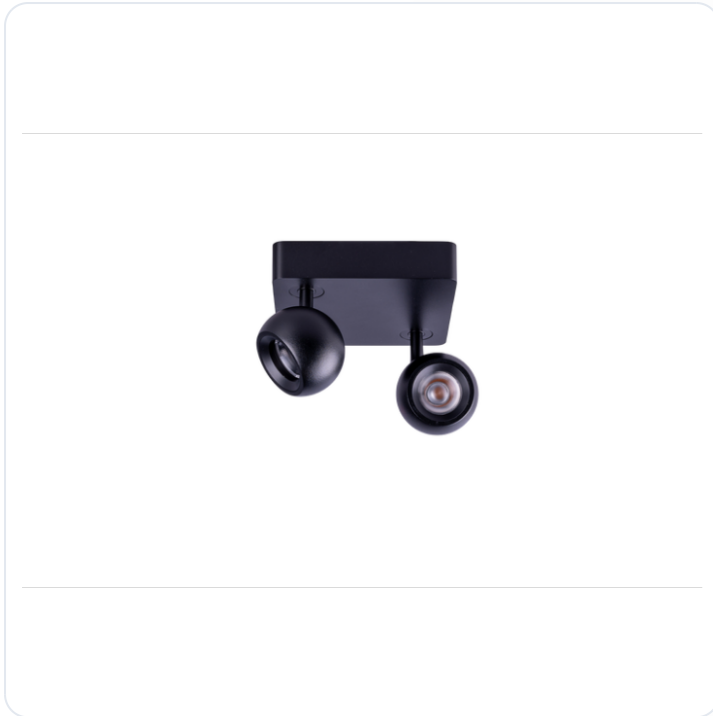

## (AS)Vierkante Basis 160x160x35 + NAULA S

Datablad productinformatie

ADVIESPRIJS EXCL. BTW

**€247.52**

PRODUCTGEGEVENS

**SKU:** 718209950

**Productpagina:**

[Bekijk product op wolfs.nl](#)

(AS)Vierkante Basis 160x160x35 + NAULA S

### Omschrijving

(AS)Vierkante Basis 160x160x35 + NAULA SPOT Zw. 2x9W Dim