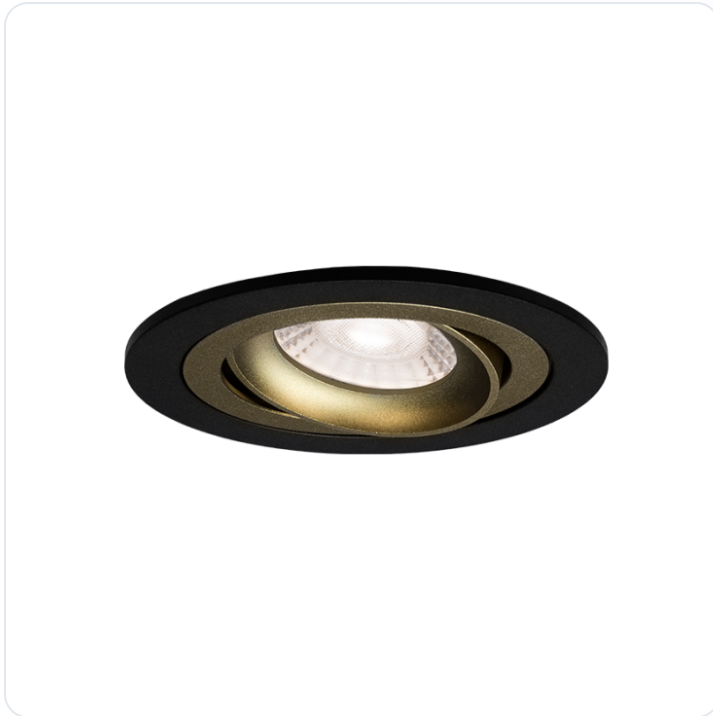

Inbouwspot WV141

Datablad productinformatie

PRODUCTGEGEVENS

SKU: INBOUWSPOT-WV141-CONF

Productpagina:

[Bekijk product op wolfs.nl](#)

Inbouwspot WV141

Omschrijving

Inbouwspot WV141 gegoten draai kantelbaar rond zwart met goude binnenring met bajonet sluiting geschikt voor 50mm LED modules of (LED) lampen MR16 of GU10, fitting sepeeraat te bestellen. [BM=Ø95mm; GM=Ø78mm; IH bij LED modules vanaf 55mm, MR16 vanaf 65mm en GU10 vanaf 95mm.]

Varianten

| Foto | Naam | SKU | Adviesprijs excl. BTW |
|--|--|-----------|-----------------------|
|  | Spot kandel WV141 rond zwart met goud Bekijk product | 590205210 | €16.25 |
|  | Spot kandel WV141 rond wit Bekijk product | 590205232 | €11.00 |
|  | Spot kandel WV141 rond zwart Bekijk product | 590205233 | €11.00 |
|  | Spot kandel WV141 rond aluminium Bekijk product | 590205234 | €11.00 |