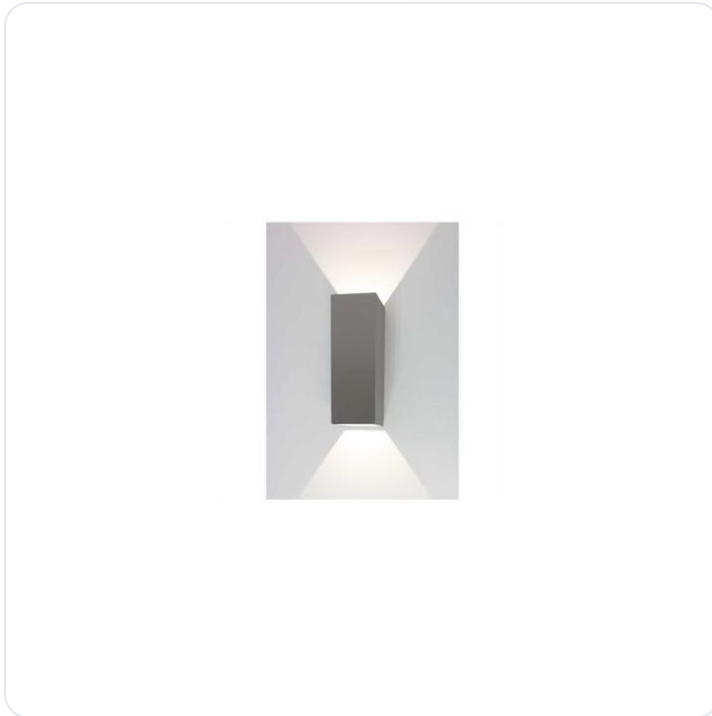

COB Wandlamp WLVM

Datablad productinformatie

PRODUCTGEGEVENS

SKU: COB-WANDLAMP-WLVM-CONF

Productpagina:

[Bekijk product op wolfs.nl](#)

COB Wandlamp WLVM

Omschrijving

De wandlamp WLVM is voorzien van twee warm witte LED modules in 2700K a 1,5W. De LED modules zijn dimbaar en hebben een lichtopbrengst van 175lm. Omdat de lamp IP54 is kan hij ook buiten worden gebruikt. LxBxH = 50x50x150mm