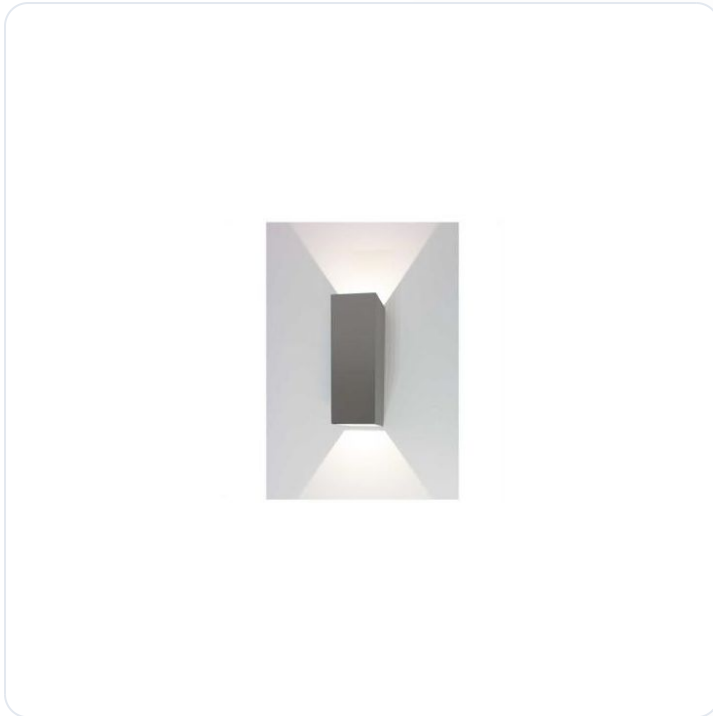

COB Wandlamp WLW

Datablad productinformatie

PRODUCTGEGEVENS

SKU: COB-WANDLAMP-WLV-CONF

Productpagina:

[Bekijk product op wolfs.nl](#)

COB Wandlamp WLW

Omschrijving

De wandlamp WLW is voorzien van twee warm witte LED modules in 2700K a 4W. De LED modules zijn dimbaar en hebben een lichtopbrengst van 360lm. Omdat de lamp IP54 is kan hij ook buiten worden gebruikt. LxBxH = 80x80x250mm