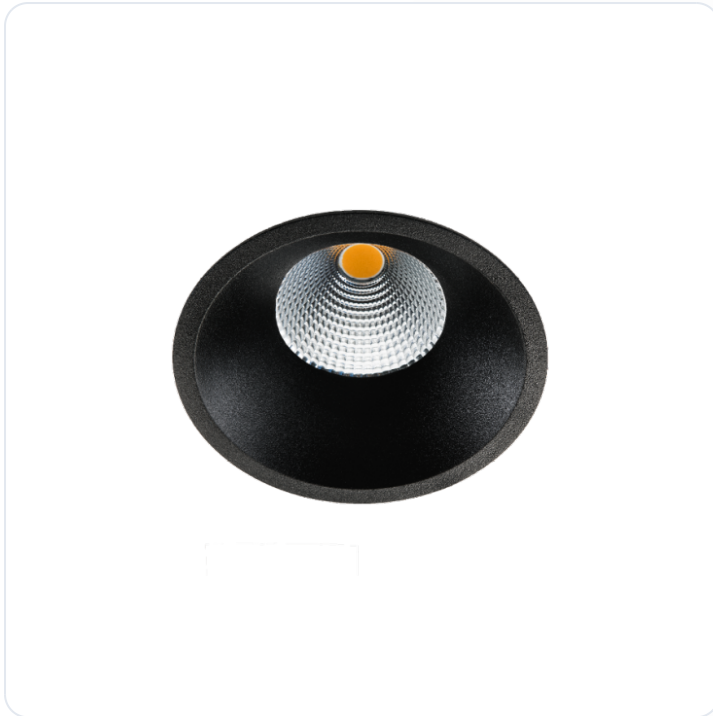

SG spot soft slim

Datablad productinformatie

PRODUCTGEGEVENS

SKU: SG-SPOT-SOFT-SLIM-CONF

Productpagina:

[Bekijk product op wolfs.nl](#)

SG spot soft slim

Varianten

Foto	Naam	SKU	Adviesprijs excl. BTW
	Soft slim 9W 3000K 760Lm zwart FA Bekijk product	085202989	€92.00
	Soft Slim mat wit LED 3000K DALI Bekijk product	085203208	€123.00
	Soft Slim mat wit LED 2700K DALI Bekijk product	085203209	€123.00
	Soft Slim 9W mat wit 2700K Bekijk product	085208987	€92.00
	Soft Slim 9W mat wit 3000K Bekijk product	085208988	€92.00
	Soft Slim 9W mat wit dim to warm Bekijk product	085208989	€96.00
	Soft Slim 9W mat zwart 2700K Bekijk product	085218988	€92.00
	Soft Slim 9W goud 2700K Bekijk product	085309503	€112.00
	Soft Slim 9W goud 3000K Bekijk product	085309504	€112.00
	Soft Slim goud 2700K Dali Bekijk product	085310023	€155.00
	Soft Slim zwart DTW 2000-2800K Fase afsn Bekijk product	085405453	€96.00

	Soft Slim zwart 4000K Fase afsnijding Bekijk product	085405454	€92.00
	Soft Slim zwart 3000K DALI-2 Bekijk product	085405455	€123.00
	Soft Slim zwart 4000K DALI-2 Bekijk product	085405456	€123.00
	Soft Slim wit 4000K Fase afsnijding Bekijk product	085405457	€92.00
	Soft Slim wit 4000K DALI-2 Bekijk product	085405458	€123.00
	Soft Slim zwart LED 2700K DALI Bekijk product	085903217	€123.00
	Soft Slim Dimtowarm wit 2000-2800K Dali Bekijk product	085903404	€123.00