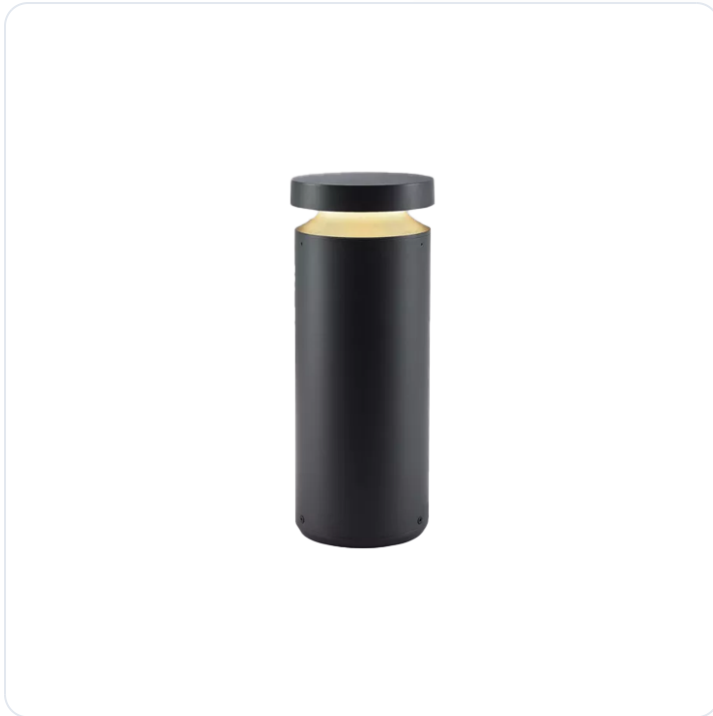

Mona bolderarmatuur

Datablad productinformatie

PRODUCTGEGEVENS

SKU: MONA-BOLDERARMATUUR-CONF

Productpagina:

[Bekijk product op wolfs.nl](#)

DOWNLOADS

- **Handleiding 1:**

[Open bestand](#)

Mona bolderarmatuur

Omschrijving

De borderarmaturen van Moltoluce, de Mona, zijn in verschillende uitvoeringen verkrijgbaar. De armaturen zijn antraciet (lijkend op RAL 7016) en zijn dali dimbaar. De armaturen worden geleverd met een beton anker en een waterdichte snel aansluiting. De lichtkleur is 3000K, de kleurweergave is hoger als 80. Het armatuur is vervaardigd uit aluminium en heeft energieklasse C. De levensduur is 50.000 uur bij L80 B10. Het armatuur is vandaalbestendig IK10. De mini heeft een doorsnede van 100 mm, de standaardversie heeft een doorsnede van 180mm.