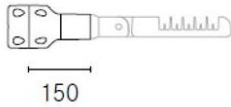

Levante accessoires

Datablad productinformatie

PRODUCTGEGEVENS

SKU: LEVANTE-ACCESSOIRES-CONF

Productpagina:

[Bekijk product op wolfs.nl](#)

Levante accessoires

Omschrijving

Accessoires voor Levante buitenverlichting van Cariboni. Maak je keuze uit de armaturenlijst onder de afbeelding of informeer bij onze medewerkers.