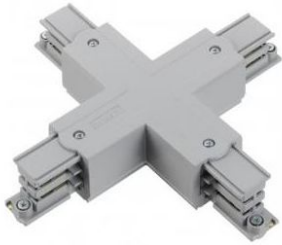

Kruisstuk 3F

Datablad productinformatie

PRODUCTGEGEVENS

SKU: KRUISSTUK-3F-CONF

Productpagina:

[Bekijk product op wolfs.nl](#)

Kruisstuk 3F

Omschrijving

Kruisstuk voor 3F rail, verkrijgbaar in het grijs, wit en zwart. In de tabel onder de afbeelding kun je jouw versie kiezen.

Varianten

Foto	Naam	SKU	Adviesprijs excl. BTW
	kruis-verbinding grijs XTS 38-1 Bekijk product	047563803	€40.76
	kruis-verbinding wit XTS 38-3 Bekijk product	047563807	€40.76
	kruis-verbinding zwart XTS 38-2 Bekijk product	047563808	€40.76