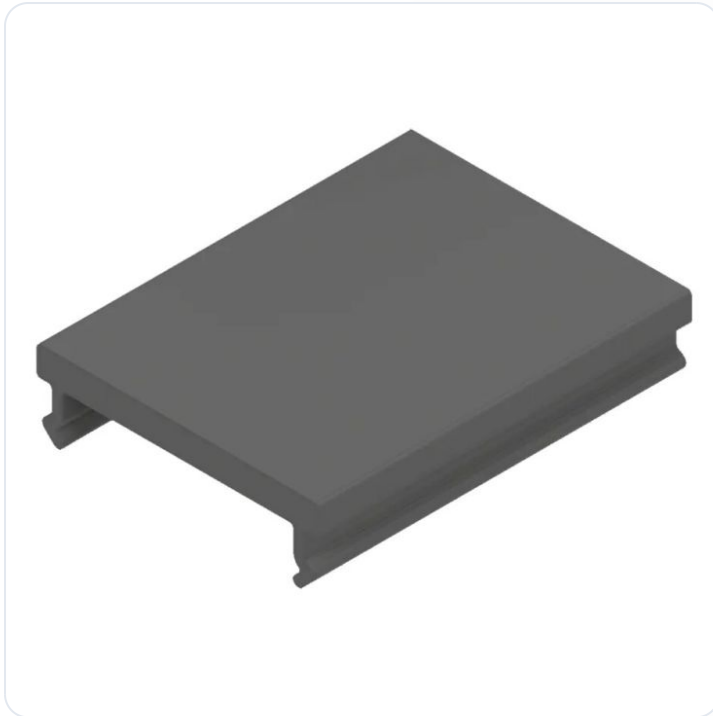

Cover zwart

Datablad productinformatie

PRODUCTGEGEVENS

SKU: COVER-ZWART-CONF

Productpagina:

[Bekijk product op wolfs.nl](#)

Cover zwart

Omschrijving

De zwarte kunststof cover voor het Ultimate profiel is in verschillende lengstes leverbaar. Zodra de LED verlichting wordt ingeschakeld wordt de cover opaal kleurig. De zwarte afdekking beïnvloedt de lichtkleur met zo'n 10% (2700K wordt ongeveer 2400K) en de lichtsterkte vermindert met zo'n 30%. Bij afname van lengtes langer als 2 meter volgt er een opslag in de transportkosten.

Varianten

Foto	Naam	SKU	Adviesprijs excl. BTW
	LED profiel ultimate cover zwart 2 meter Bekijk product	032315289	€25.74
	LED profiel ultimate cover zwart 3 meter Bekijk product	032315290	€38.61

Gerelateerde artikelen