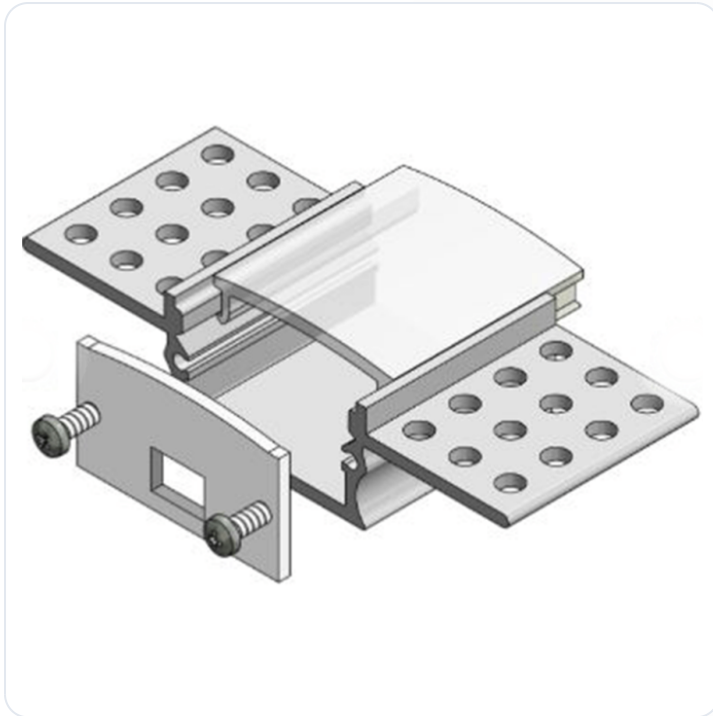

### PRODUCTGEGEVENS

**SKU:** STUC-PROFIEL-CONF

**Productpagina:**

[Bekijk product op wolfs.nl](#)

Stuc profiel

## Omschrijving

Inbouwprofiel tbv te stucen wanden en plafonds COMPACT STUCCO, Aluminiumgrijs met opalen kunststof afscherming, BxH=64 x 15 mm Dit profiel is leverbaar in 2 en 3 meter en geschikt voor LEDstrips tot 21mm breed. Als wij een lengte langer als 2 meter moeten opsturen met GLS komen er extra transportkosten bij.

## Varianten

Foto	Naam	SKU	Adviesprijs excl. BTW
	<b>COMPACT STUCCO, 2 meter</b> <a href="#">Bekijk product</a>	032209127	€133.04
	<b>COMPACT STUCCO, 3 meter</b> <a href="#">Bekijk product</a>	032209128	€199.48
	<b>ALUMINIUM PROFIEL TRIMLESS, 60xH12x2000m</b> <a href="#">Bekijk product</a>	098302378	€29.42
	<b>ALU ZWART PROFIEL TRIMLESS, 60xH12x2000m</b> <a href="#">Bekijk product</a>	098302403	€38.25