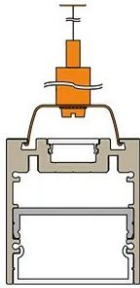

## Staaldraad ophanging

Datablad productinformatie

### Omschrijving

De staaldraadophanging voor het Epic profiel heeft een lengte van 3000mm. De bevestiging aan het plafond en aan het profiel kan in de kleur van het profiel besteld worden. De dikte van de staaldraad is 1,5mm.