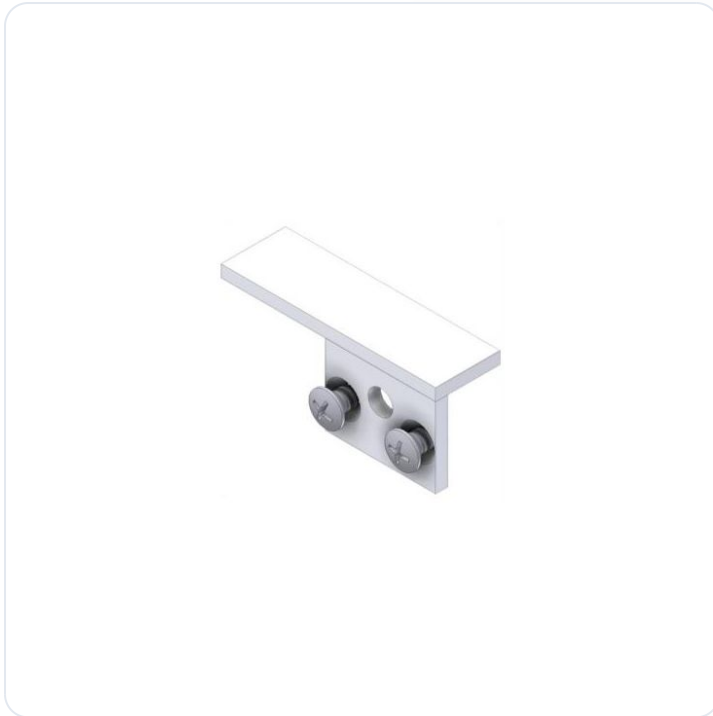

Eindstuk diverse kleuren

Datablad productinformatie

PRODUCTGEGEVENS

SKU: EINDSTUK-DIVERSE-KLEUREN-CONF

Productpagina:

[Bekijk product op wolfs.nl](#)

Eindstuk diverse kleuren

Omschrijving

Met een eindstuk werk je de ultimate profielen netjes af. Er zijn verschillende eindstukken op voorraad, allemaal met hun eigen specificaties.

Varianten

Foto	Naam	SKU	Adviesprijs incl. BTW
	LED profiel ultimate eindstuk inb. grijs Bekijk product	032088433	€10.09
	LED profiel ultimate eindstuk inb. wit Bekijk product	032315316	€15.13
	LED profiel ultimate eindstuk inb. zwart Bekijk product	032315317	€15.13