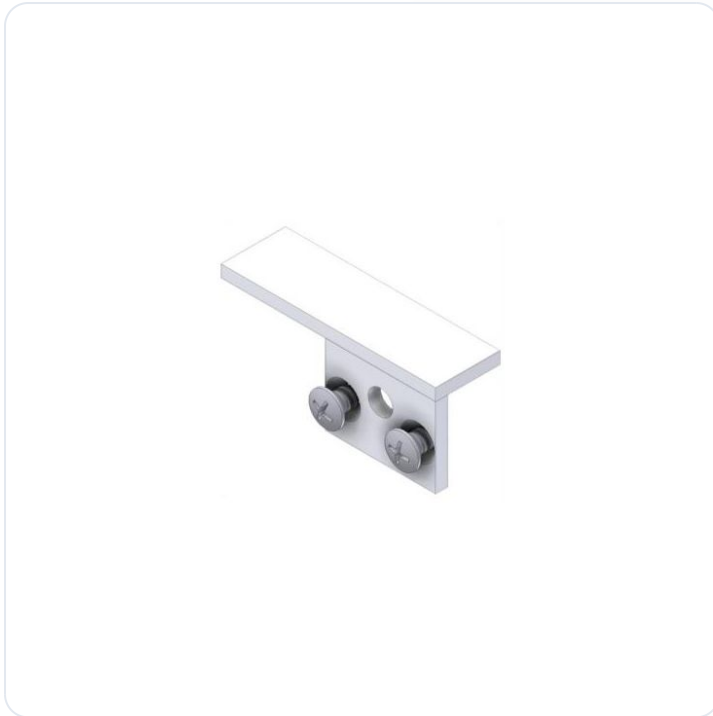

Eindstuk diverse kleuren

Datablad productinformatie

PRODUCTGEGEVENS

SKU: EINDSTUK-DIVERSE-KLEUREN-CONF

Productpagina:

[Bekijk product op wolfs.nl](#)

Eindstuk diverse kleuren

Omschrijving

Met een eindstuk werk je de ultimate profielen netjes af. Er zijn verschillende eindstukken op voorraad, allemaal met hun eigen specificaties.

Varianten

Foto	Naam	SKU	Adviesprijs excl. BTW
	LED profiel ultimate eindstuk inb. grijs Bekijk product	032088433	€10.09
	LED profiel ultimate eindstuk inb. wit Bekijk product	032315316	€15.13
	LED profiel ultimate eindstuk inb. zwart Bekijk product	032315317	€15.13