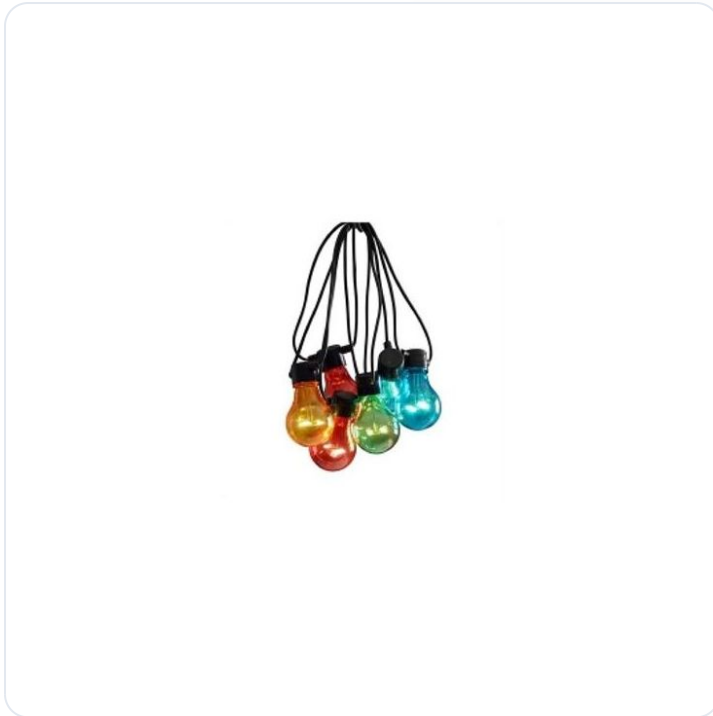

Partylight

Datablad productinformatie

PRODUCTGEGEVENS

SKU: PARTYLIGHT-CONF

Productpagina:

[Bekijk product op wolfs.nl](#)

Partylight

Omschrijving

De koppelbare feestverlichting van Konstsmide is IP44 en je kunt maximaal 3 uitbreidingssets op 1 start snoer aan sluiten. Je hebt de keuze uit heldere lampjes met een warm witte LED of gekleurde lampjes. Aan een set zitten 10 peertjes, de totale lengte van een snoer is 10 meter. De verlengsnoeren zijn niet te gebruiken zonder een start snoer.