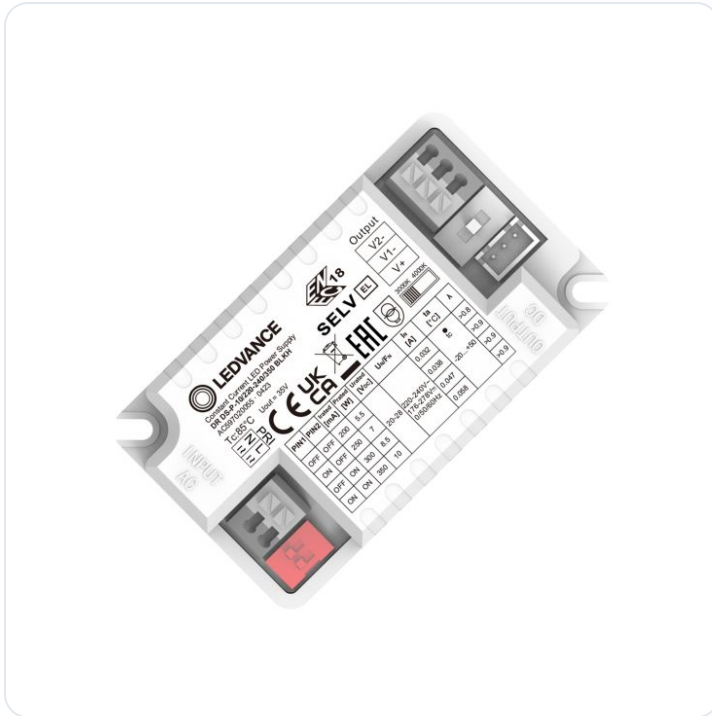

## DR DS-P-10/220-240/350 BLKH LEDV

Datablad productinformatie

ADVIESPRIJS EXCL. BTW

**€16.00**

PRODUCTGEGEVENS

**SKU:** 107255846

**Productpagina:**

[Bekijk product op wolfs.nl](#)

DR DS-P-10/220-240/350 BLKH LEDV

### Omschrijving

DR DS-P-10/220-240/350 BLKH LEDV