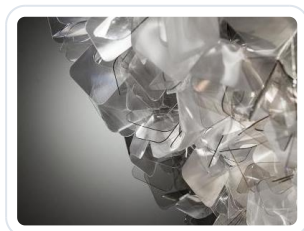

CLIZIA SUSPENSION - FUME'

Omschrijving

Pendelarmatuur Clizia, geschikt voor 2 x E27, uitgevoerd in opalflex en Lentiflex, in de kleur Fumé. [Ø53cm, H=140cm]

Afbeeldingen

Gerelateerde artikelen

| Foto | Artikel | SKU | Adviesprijs excl. BTW |
|--|---|---|-----------------------|
|  | E27 Ledvance standaardlamp Bekijk product | E27-LEDVANCE- STANDAARDLAMP- CONF | €4.89 |