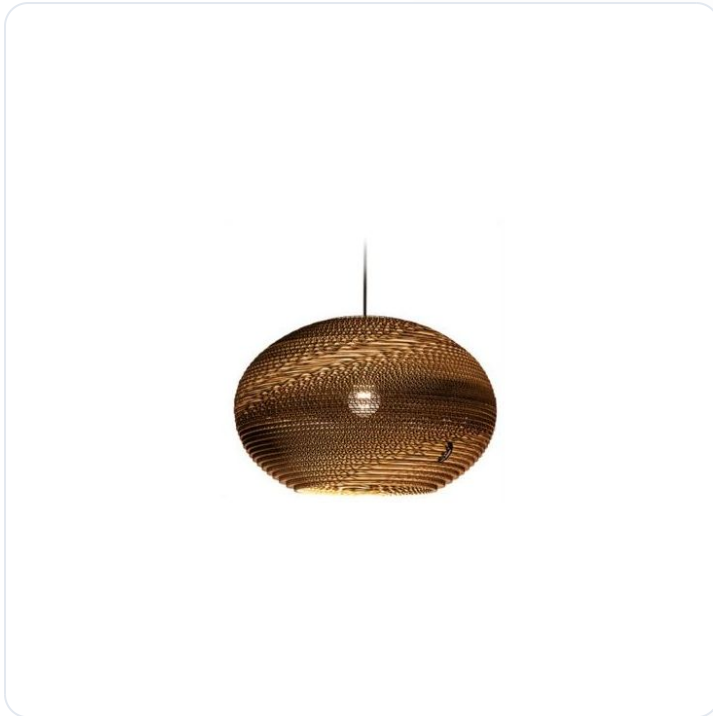

Classy 440 Ø 44 cm | h 28 cm 2 m black t

Datablad productinformatie

ADVIESPRIJS EXCL. BTW

€322.31

PRODUCTGEGEVENS

SKU: 807202019

Productpagina:

[Bekijk product op wolfs.nl](#)

Classy 440 Ø 44 cm | h 28 cm 2 m black t

Omschrijving

Hanglamp Classy 440, uitgevoerd in een met de hand vervaardigde stevige papiersoort voorzien van een toplaag, geschikt voor 1 x E27 (excl.), geleverd inclusief 2000mm zwart aansluitsnoer. [Ø 440mm; H:440mm]