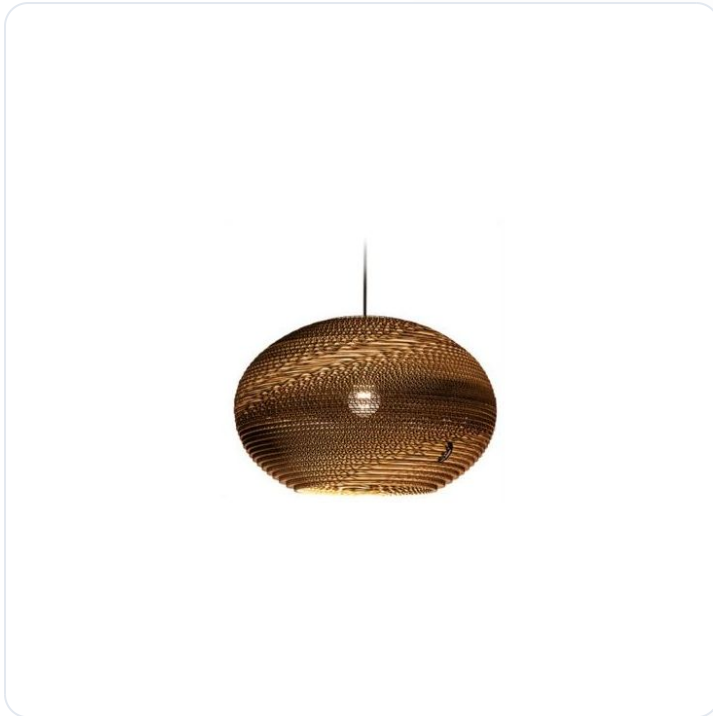

Classy 290 Ø 29 cm | h 18 cm 2 m black t

Datablad productinformatie

ADVIESPRIJS EXCL. BTW

€190.08

PRODUCTGEGEVENS

SKU: 807202018

Productpagina:

[Bekijk product op wolfs.nl](#)

Classy 290 Ø 29 cm | h 18 cm 2 m black t

Omschrijving

Hanglamp Classy 290, uitgevoerd in een met de hand vervaardigde stevige papiersoort voorzien van een toplaag, geschikt voor 1 x E27 (excl.), geleverd inclusief 2000mm zwart aansluitsnoer. [Ø 290mm; H:180mm]