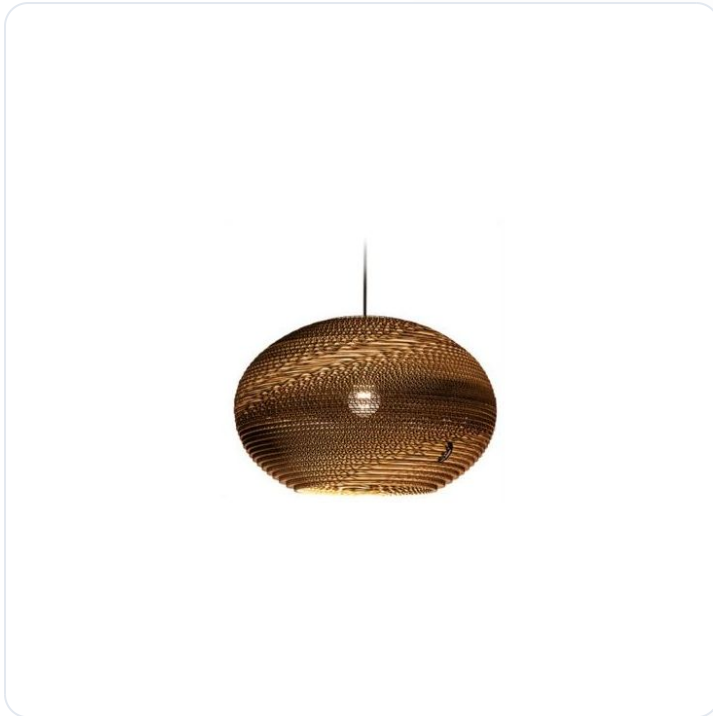

Classy 640 Ø 64 cm | h 41 cm 2 m black t

Datablad productinformatie

ADVIESPRIJS EXCL. BTW

€537.19

PRODUCTGEGEVENS

SKU: 807202013

Productpagina:

[Bekijk product op wolfs.nl](#)

Classy 640 Ø 64 cm | h 41 cm 2 m black t

Omschrijving

Hanglamp Classy 640, uitgevoerd in een met de hand vervaardigde stevige papiersoort voorzien van een toplaag, geschikt voor 1 x E27 (excl.), geleverd inclusief 2000mm zwart aansluitsnoer. [Ø 640mm; H:410mm]