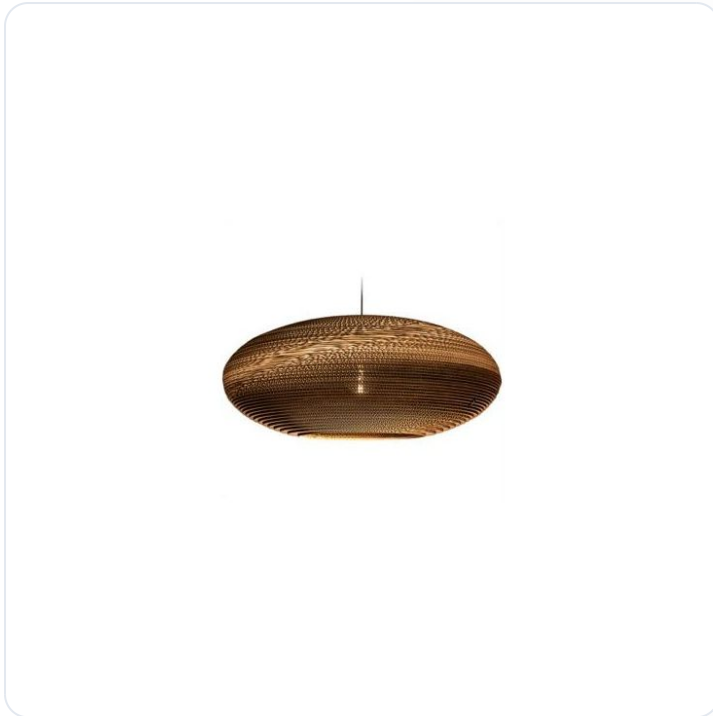

Jazzy 640 Ø 64 cm | h 25 cm 2 m black te

Datablad productinformatie

ADVIESPRIJS EXCL. BTW

€347.10

PRODUCTGEGEVENS

SKU: 807202010

Productpagina:

[Bekijk product op wolfs.nl](#)

Jazzy 640 Ø 64 cm | h 25 cm 2 m black te

Omschrijving

Hanglamp Jazzy 640, uitgevoerd in een met de hand vervaardigde stevige papiersoort voorzien van een toplaag, geschikt voor 1 x E27, geleverd inclusief 2000mm zwart aansluitsnoer. [Ø 640mm; H:250mm]