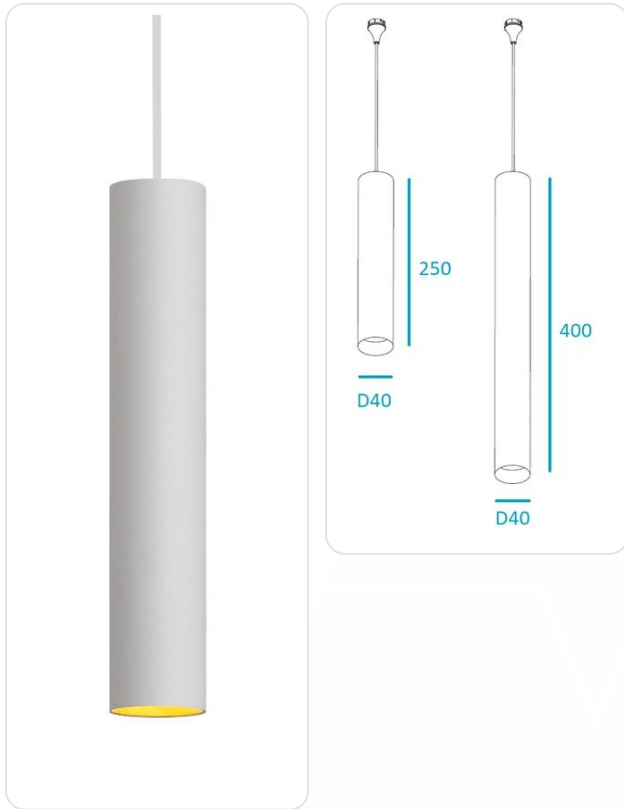

Naula pendel Ø40 250mm wit 3000K

Datablad productinformatie

ADVIESPRIJS EXCL. BTW

€86.36

PRODUCTGEGEVENS

SKU: 718209190

Productpagina:

[Bekijk product op wolfs.nl](#)

Naula pendel Ø40 250mm wit 3000K

Omschrijving

Teco LED Pendelarm. NAULA 9W 3000K Ra90 Dim Wit 34° 40x250

Afbeeldingen

Gerelateerde artikelen

Foto	Artikel	SKU	Adviesprijs excl. BTW
	NAULA opbouwvoet Bekijk product	NAULA- OPBOUWVOET-CONF	€78.10
	WV239 railadapter Bekijk product	WV239- RAILADAPTER-CONF	€78.10
	Naula reflectoren Bekijk product	NAULA- REFLECTOREN-CONF	€7.85
	WV237 inbouwadapter Bekijk product	WV237- INBOUWADAPTER- CONF	€20.25