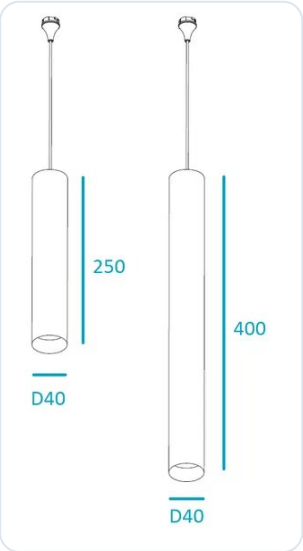

## Naula pendel Ø40 400mm zwart 3000K

Datablad productinformatie

ADVIESPRIJS EXCL. BTW

**€90.50**

PRODUCTGEGEVENS

**SKU:** 718209187

**Productpagina:**

[Bekijk product op wolfs.nl](#)

Naula pendel Ø40 400mm zwart 3000K

### Omschrijving

TECO LED Pendel NAULA 9W 3000K Ra90 Dim Zw. 34°40x400

Afbeeldingen

## Gerelateerde artikelen

Foto	Artikel	SKU	Adviesprijs excl. BTW
	<b>NAULA opbouwvoet</b> <a href="#">Bekijk product</a>	NAULA- OPBOUWVOET-CONF	€78.10
	<b>WV239 railadapter</b> <a href="#">Bekijk product</a>	WV239- RAILADAPTER-CONF	€78.10
	<b>Naula reflectoren</b> <a href="#">Bekijk product</a>	NAULA- REFLECTOREN-CONF	€7.85
	<b>WV237 inbouwadapter</b> <a href="#">Bekijk product</a>	WV237- INBOUWADAPTER- CONF	€20.25