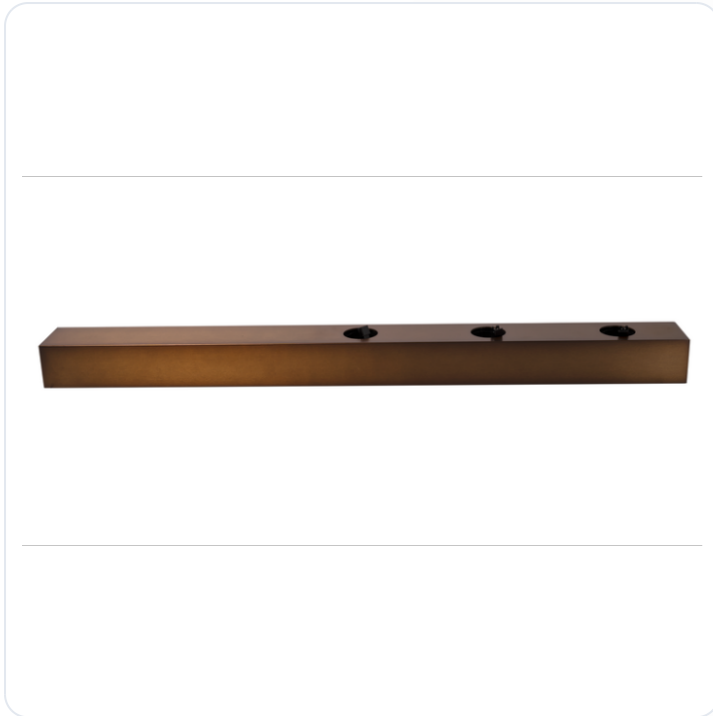

Naula basis rechthoek asym. 3V brons

Datablad productinformatie

ADVIESPRIJS EXCL. BTW

€156.61

PRODUCTGEGEVENS

SKU: 718303829

Productpagina:

[Bekijk product op wolfs.nl](#)

Naula basis rechthoek asym. 3V brons

Omschrijving

Rechthoek Basis 560x50x40 voor TECO LED NAULA Brons3x10W Dim

Gerelateerde artikelen

Foto	Artikel	SKU	Adviesprijs excl. BTW
	NAULA spots Bekijk product	NAULA-SPOTS-CONF	€57.44
	Naula pendels Bekijk product	NAULA-PENDELS-CONF	€53.31