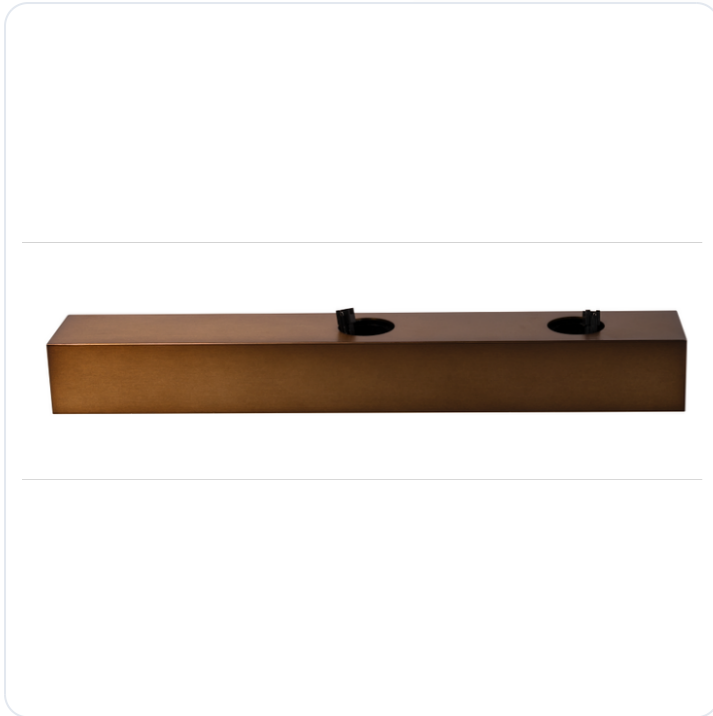

Naula basis rechthoek a-sym 2V brons

Datablad productinformatie

ADVIESPRIJS EXCL. BTW

€119.42

PRODUCTGEGEVENS

SKU: 718303828

Productpagina:

[Bekijk product op wolfs.nl](#)

Naula basis rechthoek a-sym 2V brons

Omschrijving

Rechthoek Basis 335x50x40 voor TECO LED NAULA Brons 2x10W Dim

Gerelateerde artikelen

Foto	Artikel	SKU	Adviesprijs excl. BTW
	NAULA spots Bekijk product	NAULA-SPOTS-CONF	€57.44
	Naula pendels Bekijk product	NAULA-PENDELS-CONF	€53.31