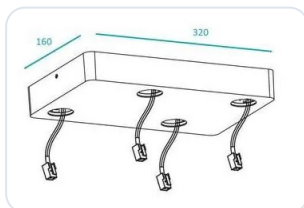

Naula basis rechthoek 4V zwart

Omschrijving

Naula rechthoek basis. Uitgevoerd in de kleur zwart. [LxBxH=320x160x35mm] (incl. driver)

Afbeeldingen

Gerelateerde artikelen

Foto	Artikel	SKU	Adviesprijs excl. BTW
	NAULA spots Bekijk product	NAULA-SPOTS-CONF	€57.44
	Naula pendels Bekijk product	NAULA-PENDELS-CONF	€53.31